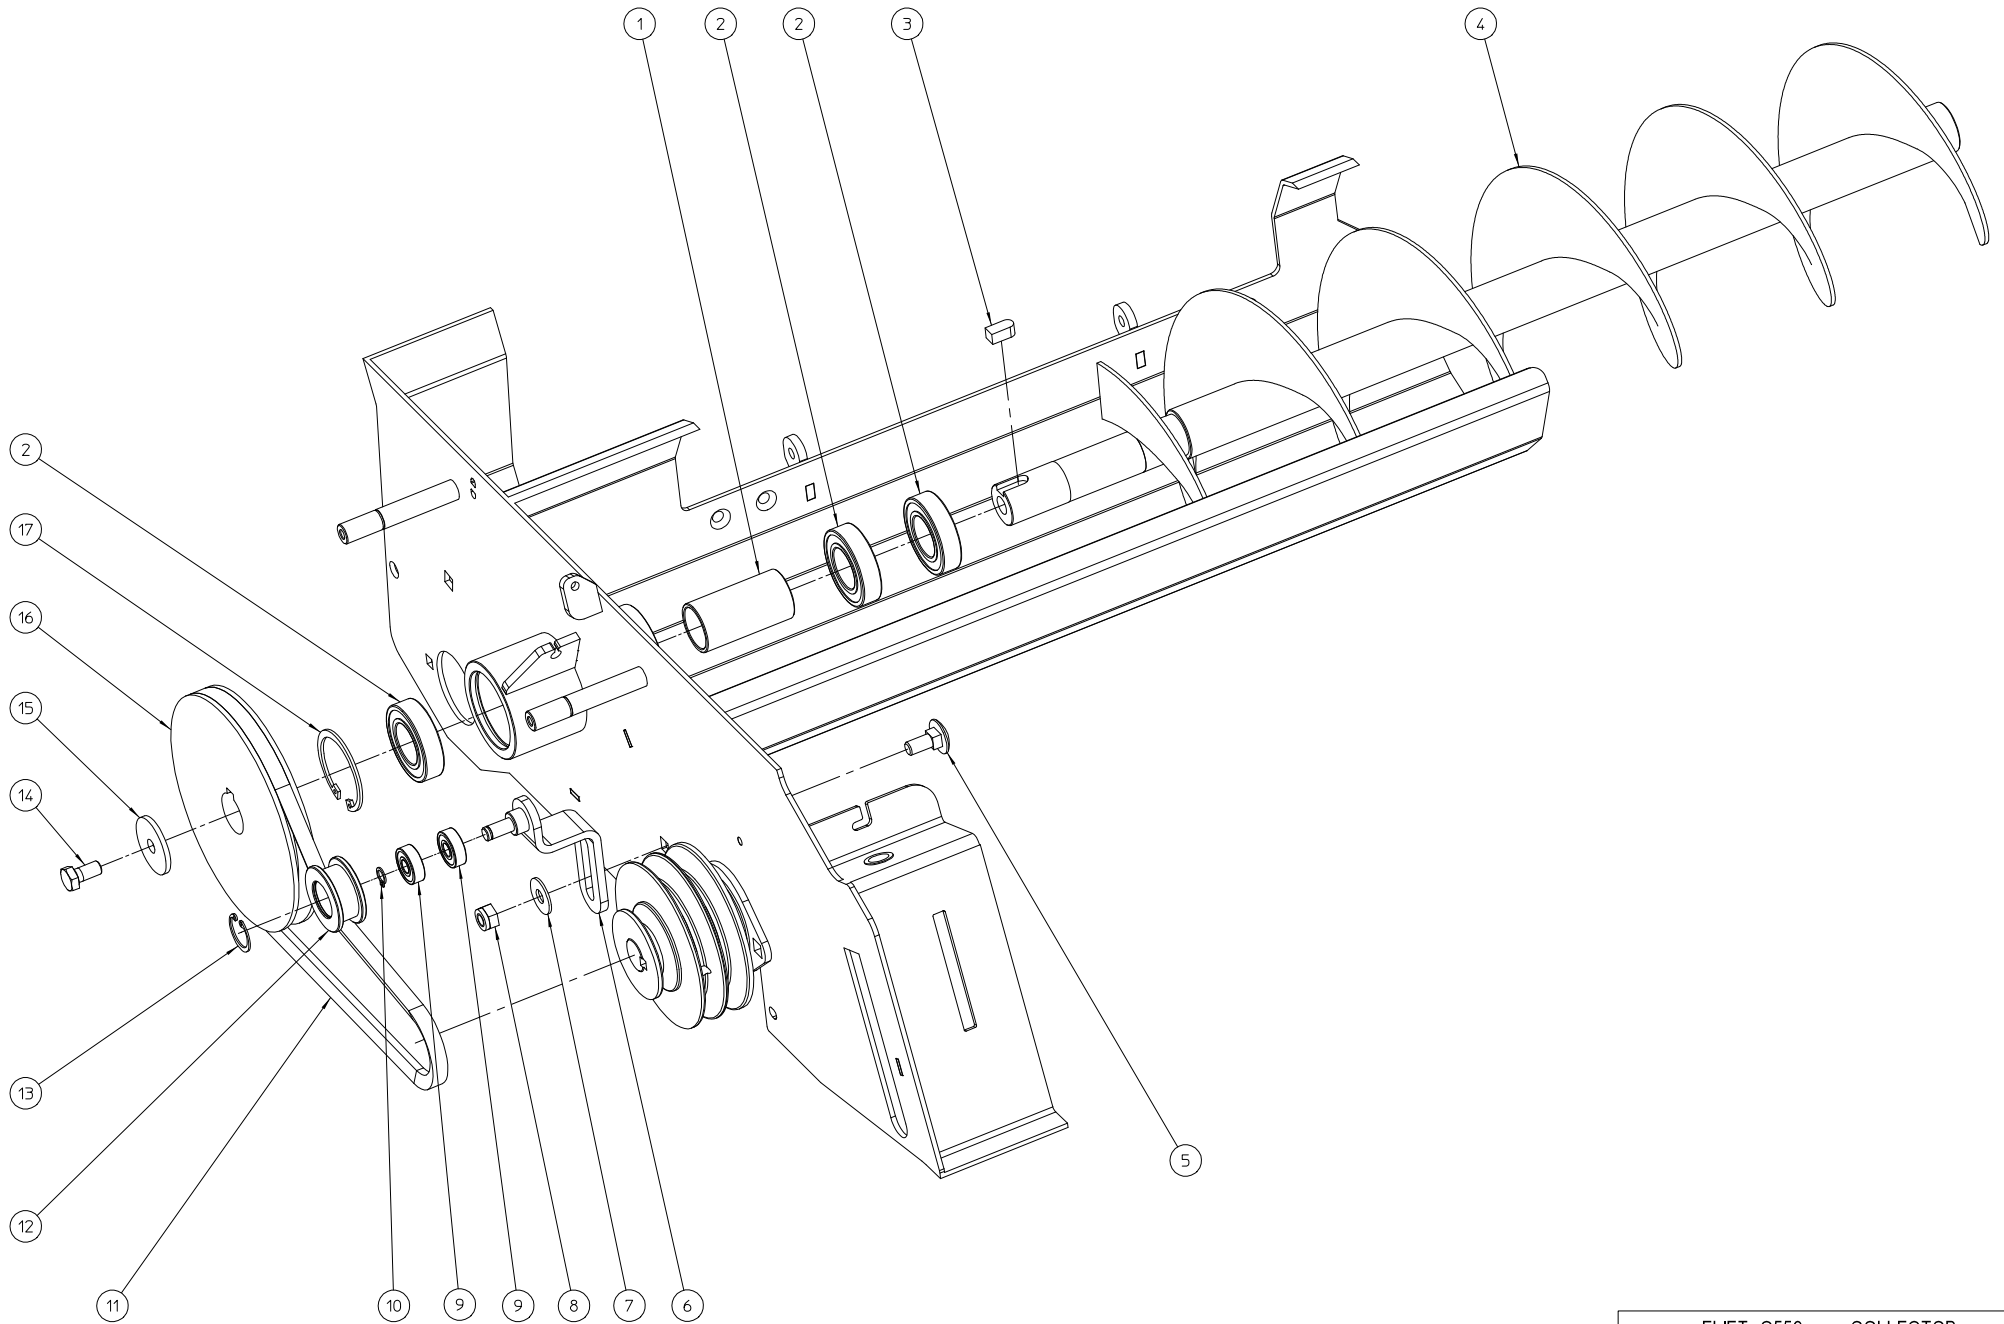

ELIET C550 -- COLLECTOR					
NO	MMA 01 480 160	REV	2	DATE	2023/07/07