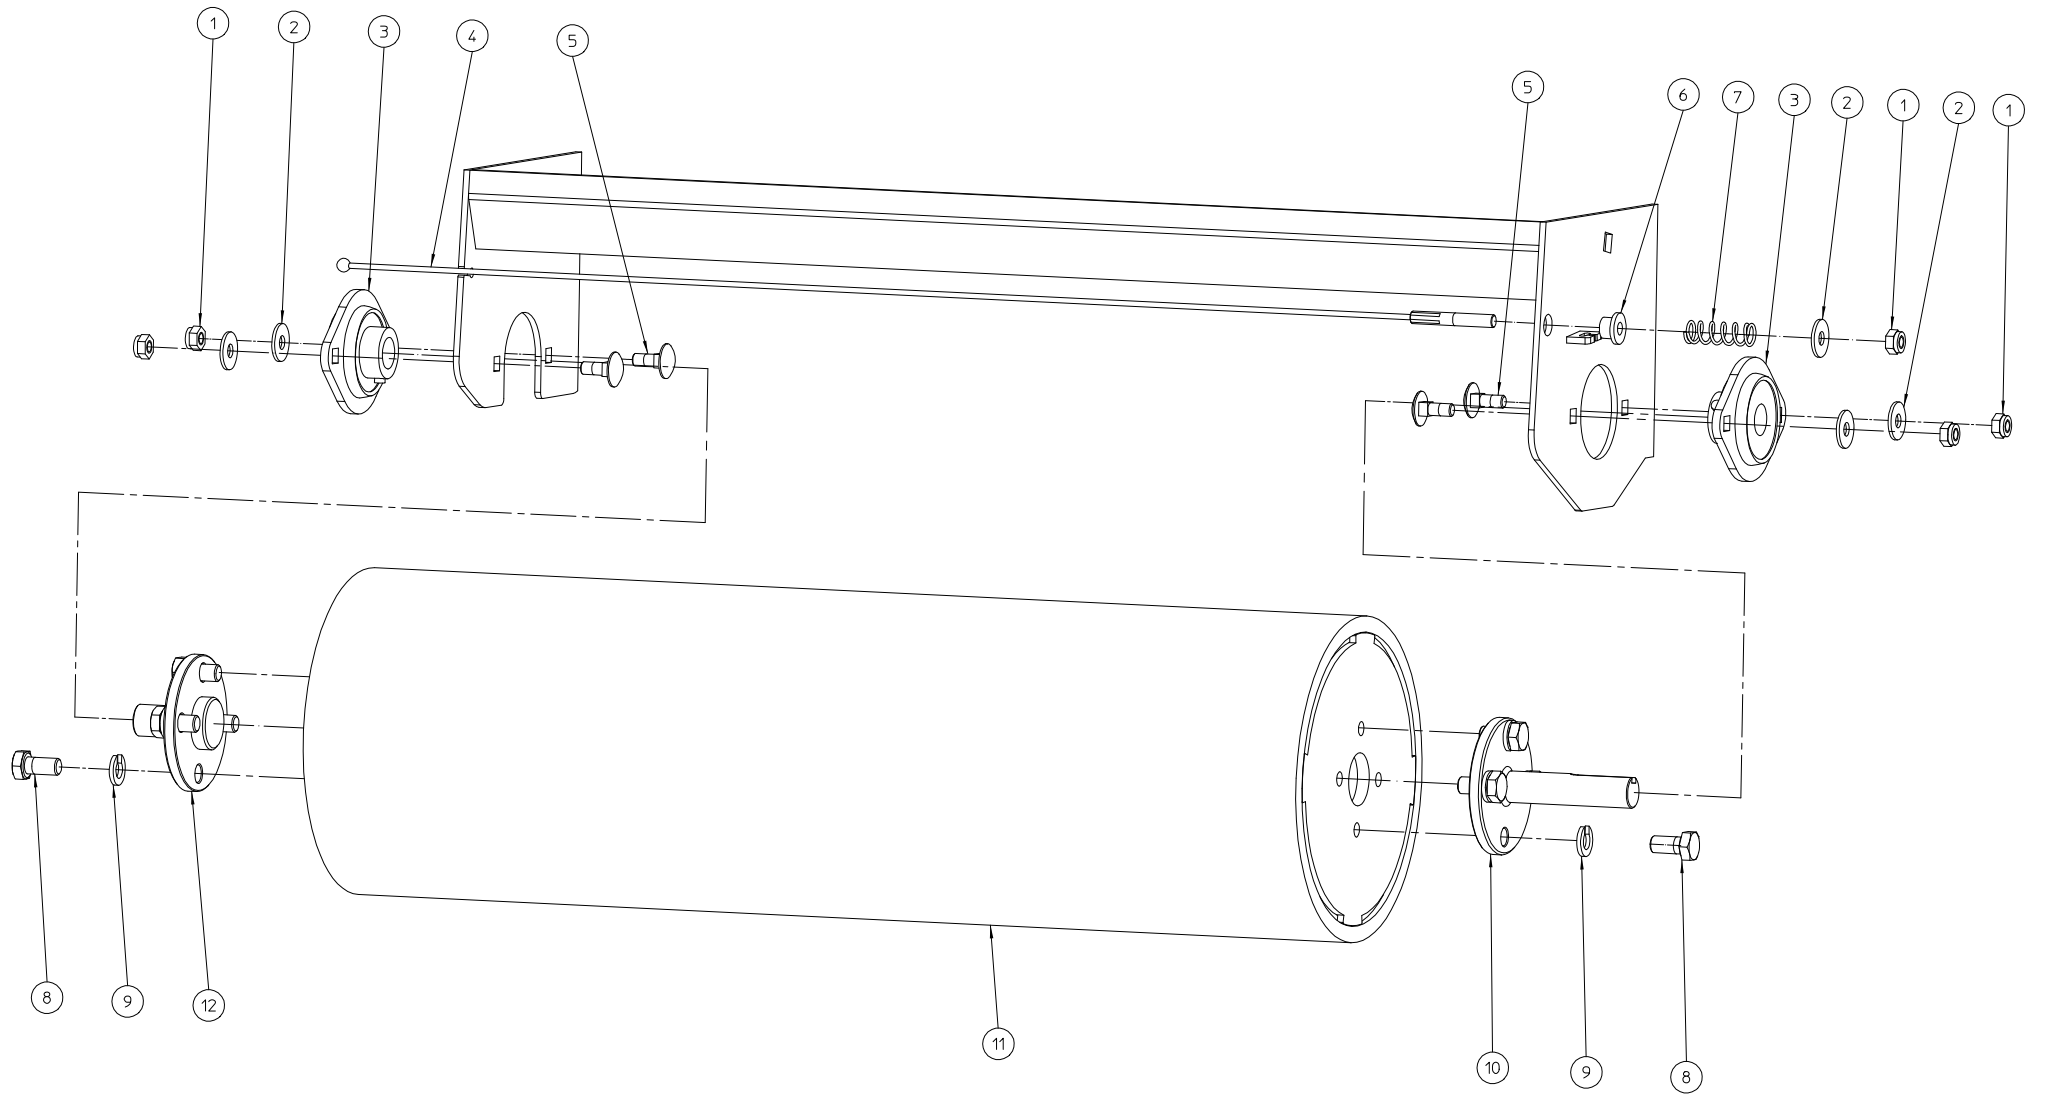

ELIET E550ZR & C550 -- BLADE SHAFT					
NO	MMA 01 480 121	REV	1	DATE	2023/07/11

#	Order nr	article description	quantity
1	BS 512 001 016	bolt m10x16 din 933	1
2	BS 532 010 305	washer m10x30x2.5	1
3	BS 502 000 800	self locking nut m8 din 985	4
4	BS 531 000 800	washer m8 din 125	6
5	BL 801 102 002	bearing + flanges ucpfl 204	2
6	BS 554 100 820	bolt m8x20 din 603	2
7	BS 512 000 820	bolt m8x20 din 933	2
8	BS 501 902 200	nut m22x1.50 din 439	1
9	MPA 01 560 230		1
10	BS 502 700 600	nut with flange m6 din 6926	66
11	MPA 01 480 420		33
12	MPA 01 480 065	knife	66
13	MPA 01 560 270		1
14	BS 512 000 618	bolt m6x18 din 933	66
15	MPA 01 480 430		1
16	MPA 01 560 220		1

ELIET C550 -- TRACTION ROLL					
NO	MMA 01 480 140	REV	3	DATE	2023/07/07

#	Order nr	article description	quantity
1	BS 502 000 600	self locking nut m6 din 985	5
2	BS 532 006 183	washer m6x18x1.5	5
3	BL 801 101 500	bearing + flanges aspf1 202	2
4	BK 155 250 588	towing cable2,5x588 mm	1
5	BS 554 100 616	bolt m6x16 din 603	4
6	BR 112 060 800	nylon bushing with collar (6/10/15x8.5/2)	1
7	BV 925 000 010	compression spring 1,3 x 11 x 33,6	1
8	BS 512 000 816	bolt m8x16 din 933	8
9	BS 533 000 800	lock washer m8 din 127b	8
10	MPA 01 540 110		1
11	MPA 01 540 100		1
12	MPA 01 540 120		1