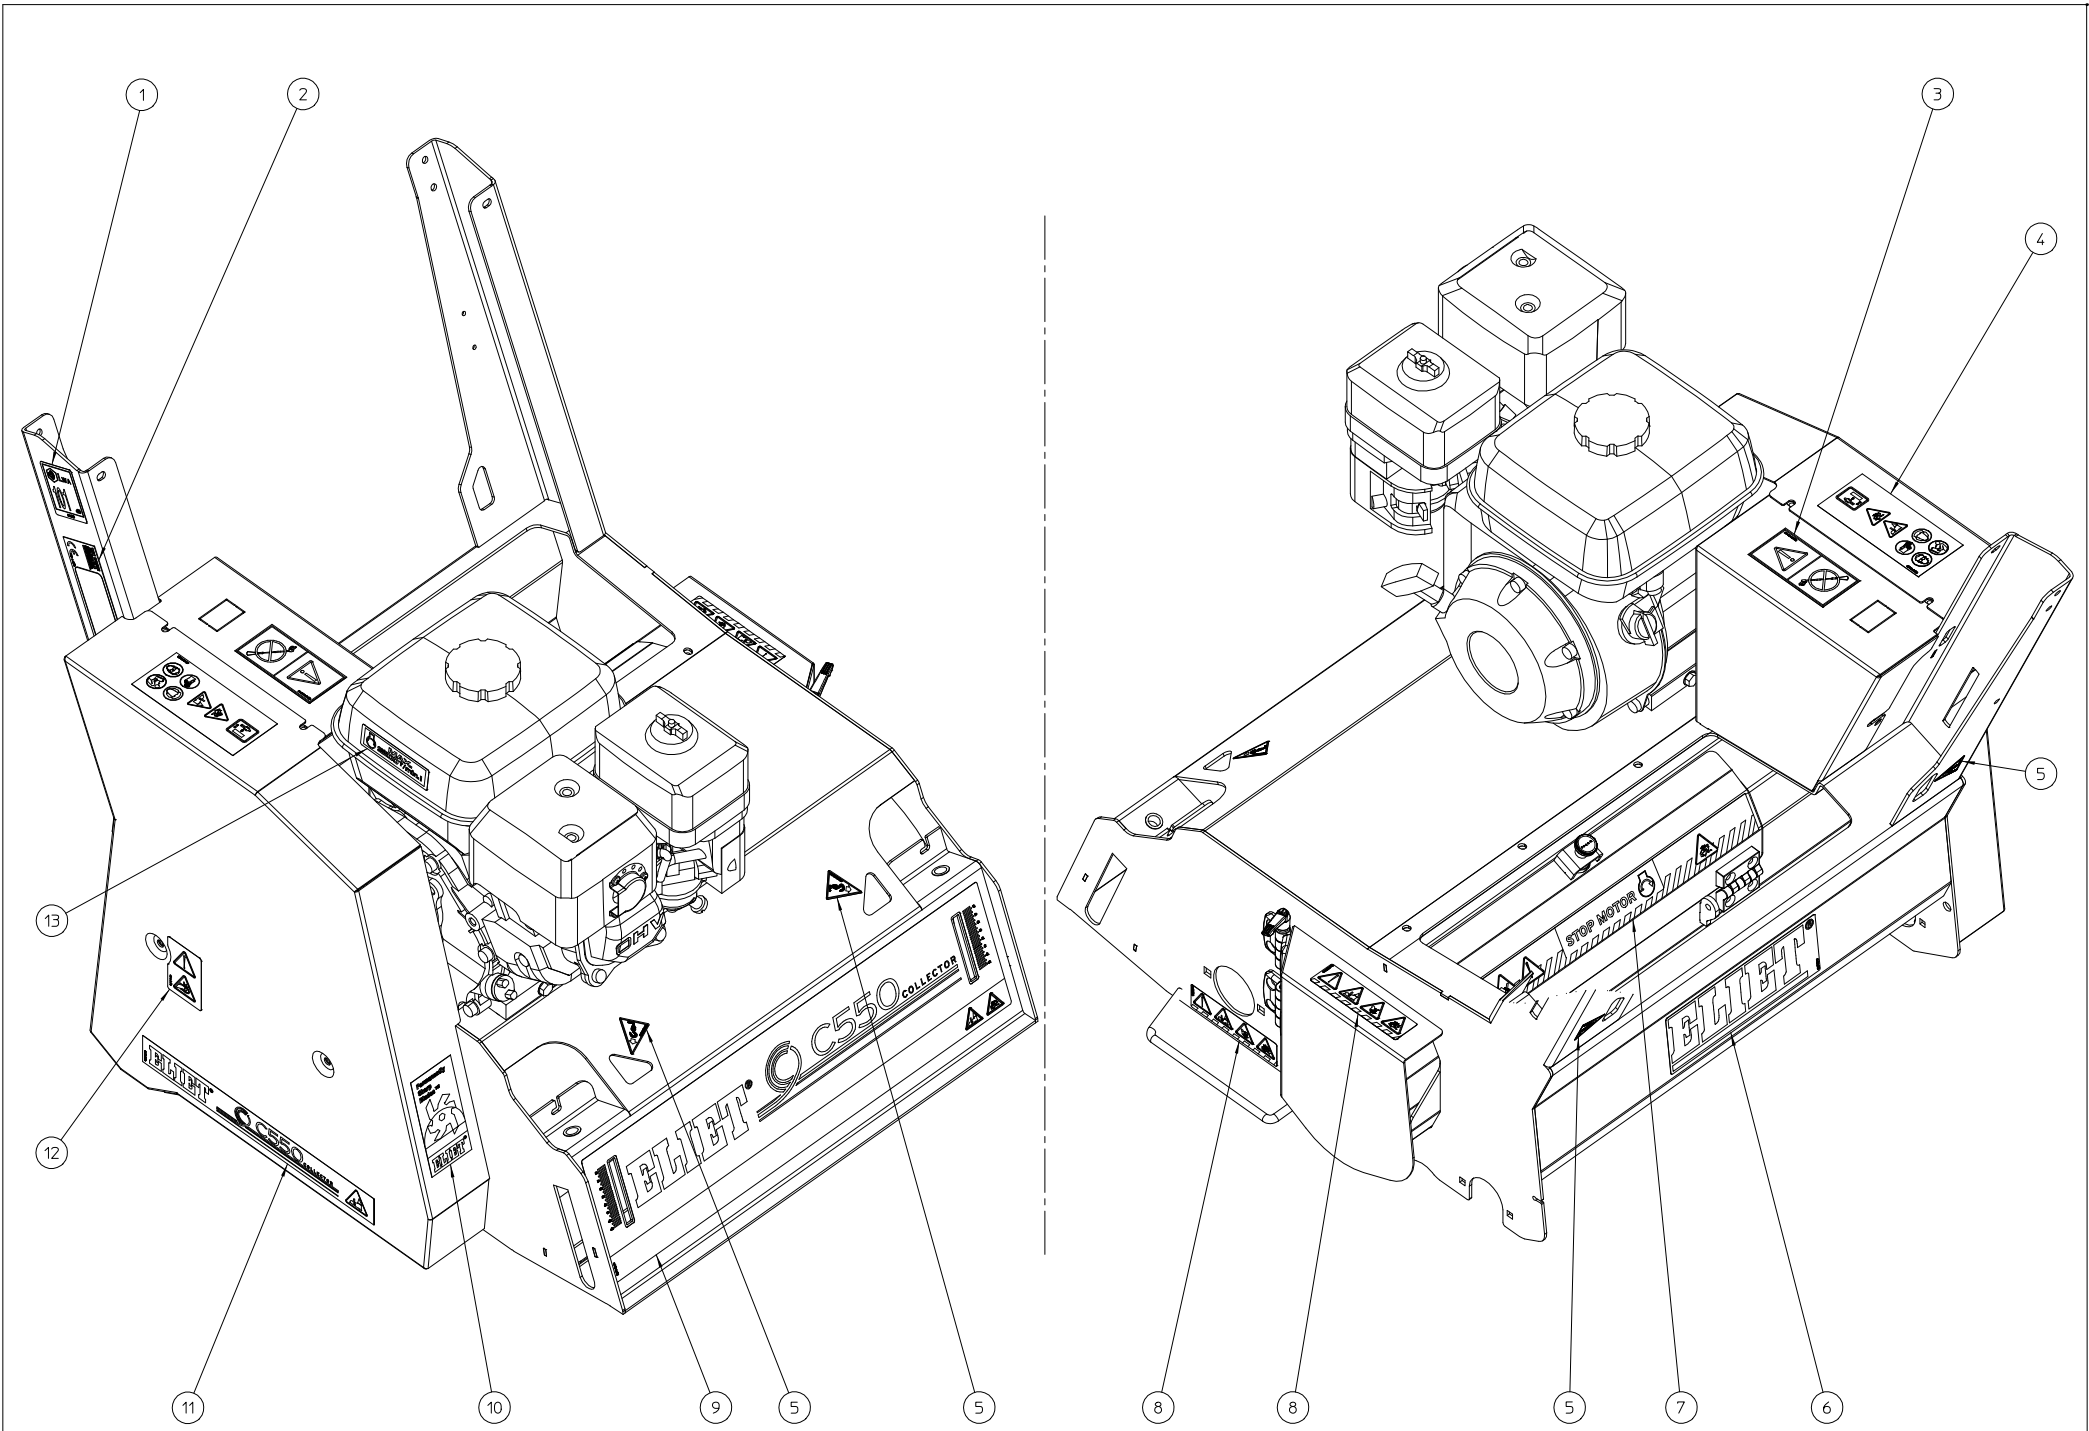

ELIET C550 -- KLEVERS						
NO	MMA 01 480 190	REV	1	DATE	2023/07/07