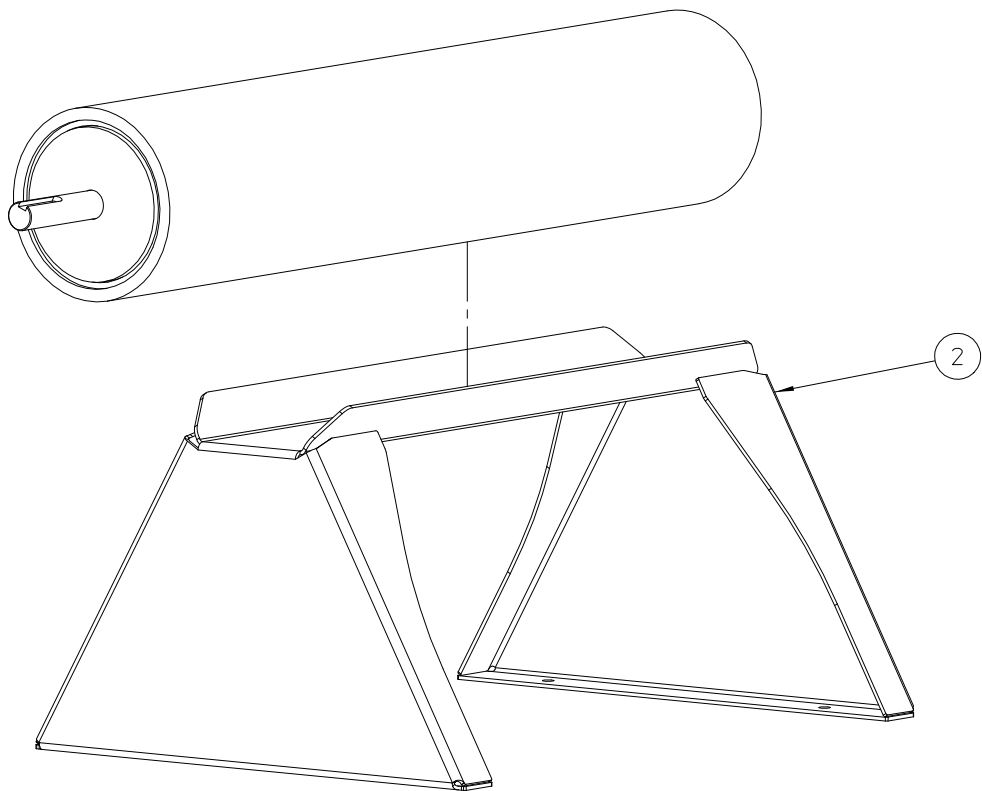

ELIET E450/550/650ZR - C550 -- OPTIES					
NO	MMA 01 480 180	REV	1	DATE	2023/07/07