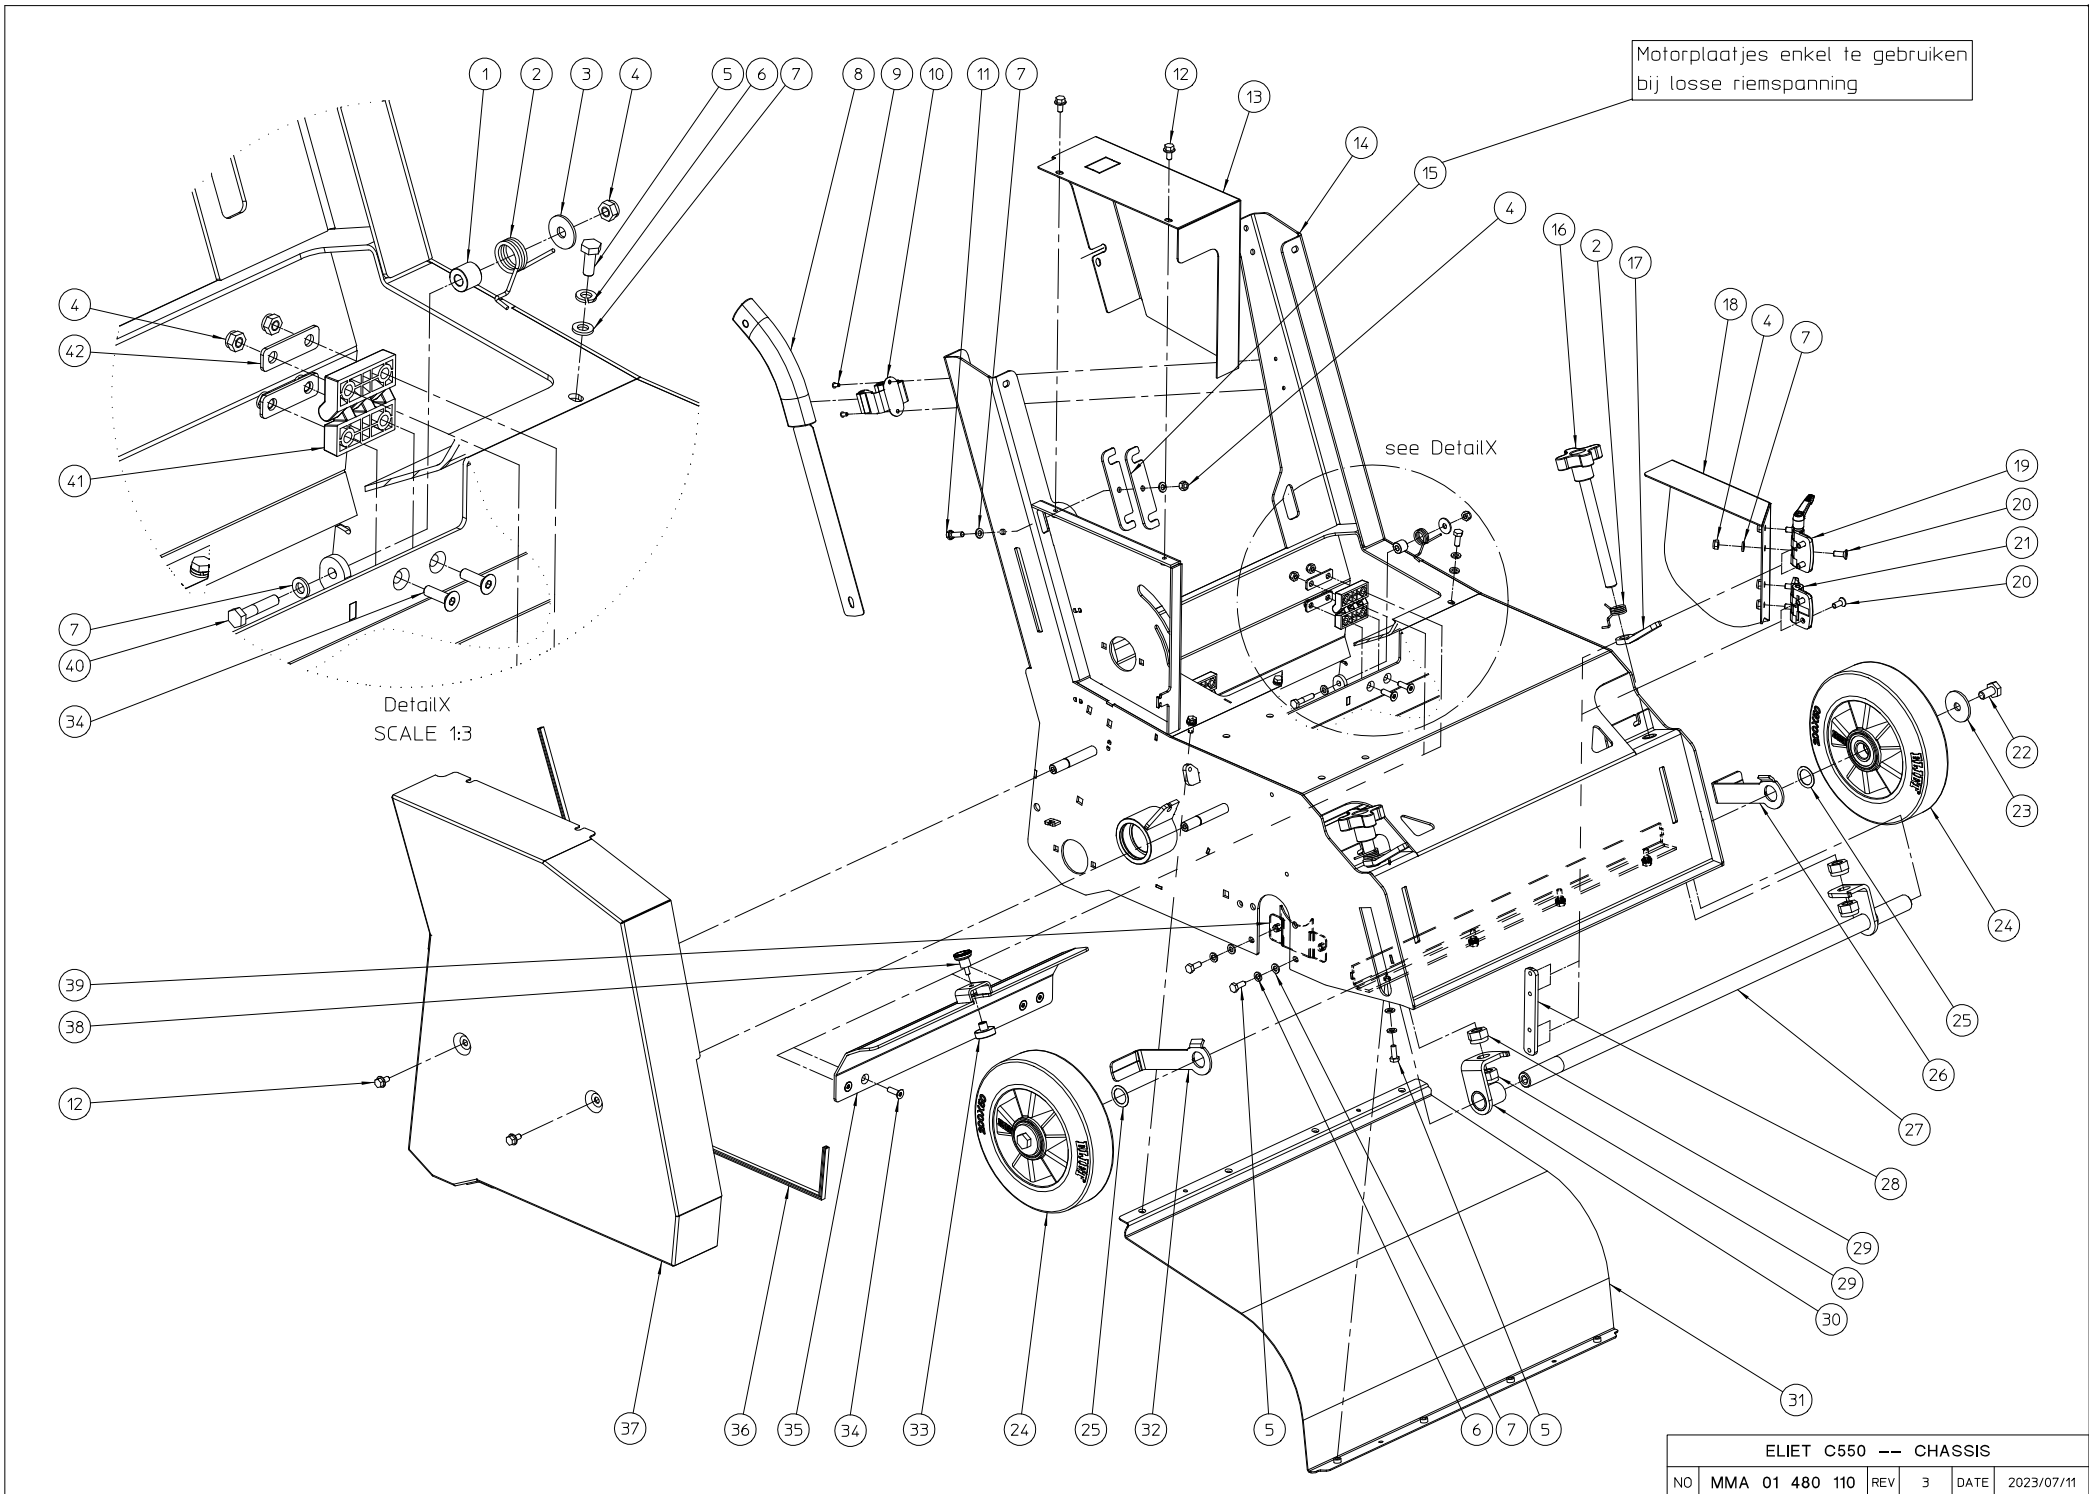

ELIET C550 -- CHASSIS						
NO	MMA 01 480 110	REV	3	DATE	2023/07/11