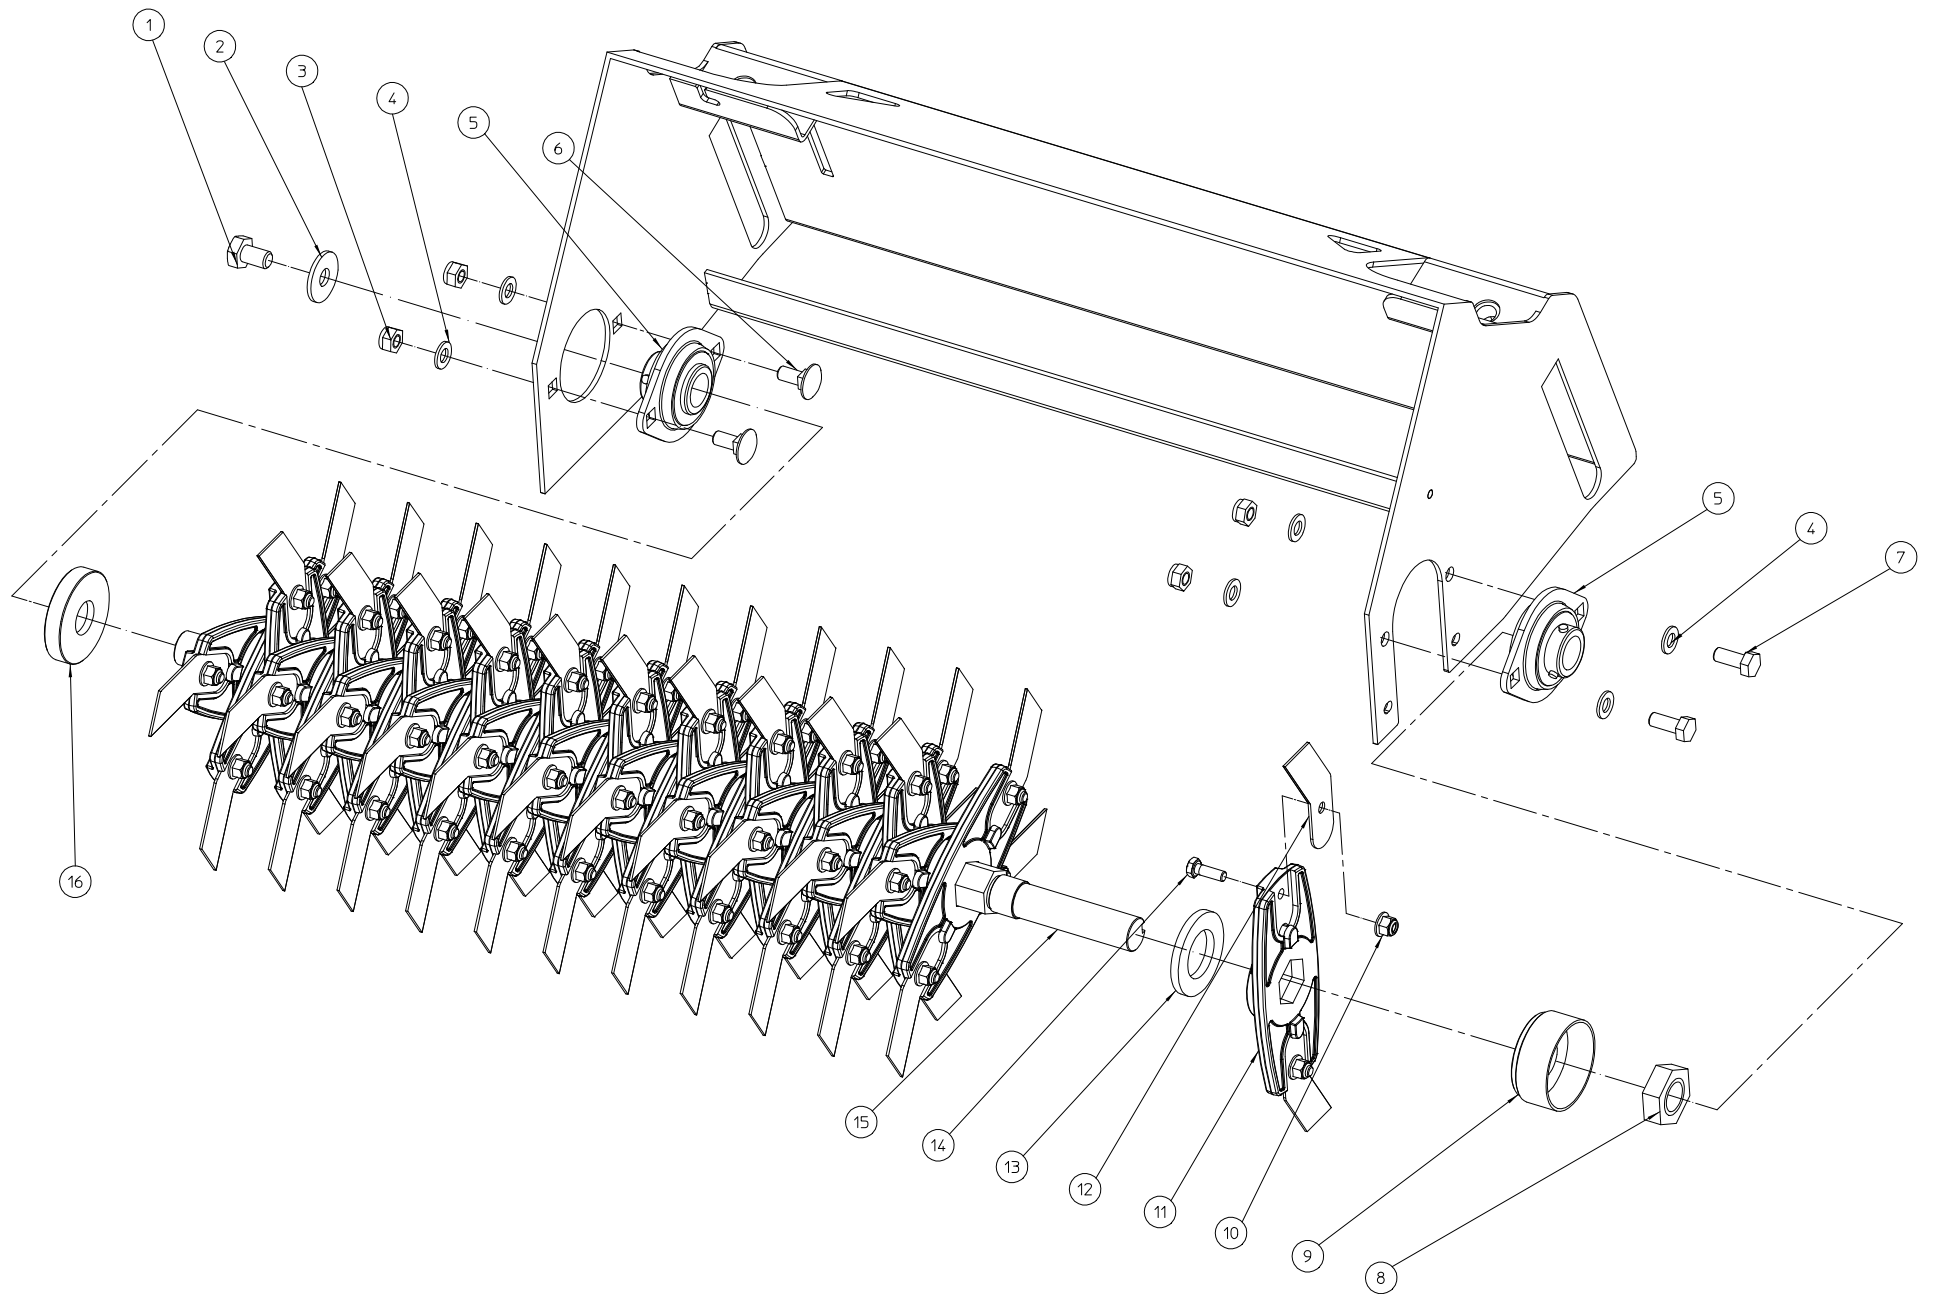

ELIET C550 -- CHASSIS						
NO	MMA 01 480 110	REV	3	DATE	2023/07/11	

#	Order nr	article description	quantity
1	MPA 01 480 340		2
2	BV 909 000 030	spring	4
3	BS 532 006 202		2
4	BS 502 000 600	self locking nut m6 din 985	15
5	BS 512 000 616	bolt m6x16 din 933	10
6	BS 533 000 600	lock washer m6 din 127b	10
7	BS 531 000 600	washer m6 din 125	18
8	BG 220 225 401	roller scraper	1
9	BB 221 004 080	pop plug steel 3.9x8	2
10	BG 741 905 111	toolholders	1
11	BS 512 000 620	bolt m6x20 din 933	1
12	BS 511 400 612	hexagon flange bolts m6x12 din 6921	5
13	MPA 01 480 270		1
14	MPA 01 480 260		1
15	MPA 01 480 180	motor thickness	2
16	BN 630 214 600	lob knob 189-60 m14x135	2
17	MPA 01 090 260	locking handle	2
18	MPA 01 480 115	lateral protection of the screw	1
19	BY 201 113 020	hinges with locking lever	1
20	BS 522 100 616	screw m6x16 din 7991	8
21	BY 201 112 090	hinge	1
22	BS 512 001 020	bolt m10x20 din 933	2
23	BS 532 010 406	washer m10x40x3	2
24	BW 320 020 000	front wheel alu 200/50-60 (e 501 pro)	2
25	BS 036 002 005	fitting ring 20x28x0.5mm din 988	2
26	MPA 01 360 260	front wheel holder left	1
27	MPA 01 480 300		1
28	MPA 01 480 410		1
29	BS 502 001 400	self locking nut m14 din 985	4
30	MPA 01 480 310		1
31	MPA 01 480 320		1
32	MPA 01 360 250	front wheel holder right	1
33	BE 120 040 070	magnet maestro	1
34	BS 522 100 620	screw m6x20 din 7991	8
35	MPA 01 480 290		1
36	BR 000 910 960	rubber u-moulding 960mm	1
37	MPA 01 480 280		1
38	BN 631 605 100	lob knob	1
39	MPA 01 480 350		1
40	BS 511 000 630	bolt m6x30 din 931	2
41	BY 201 214 020	plastic hinge	2
42	MPA 01 480 105	flat for hinge	4