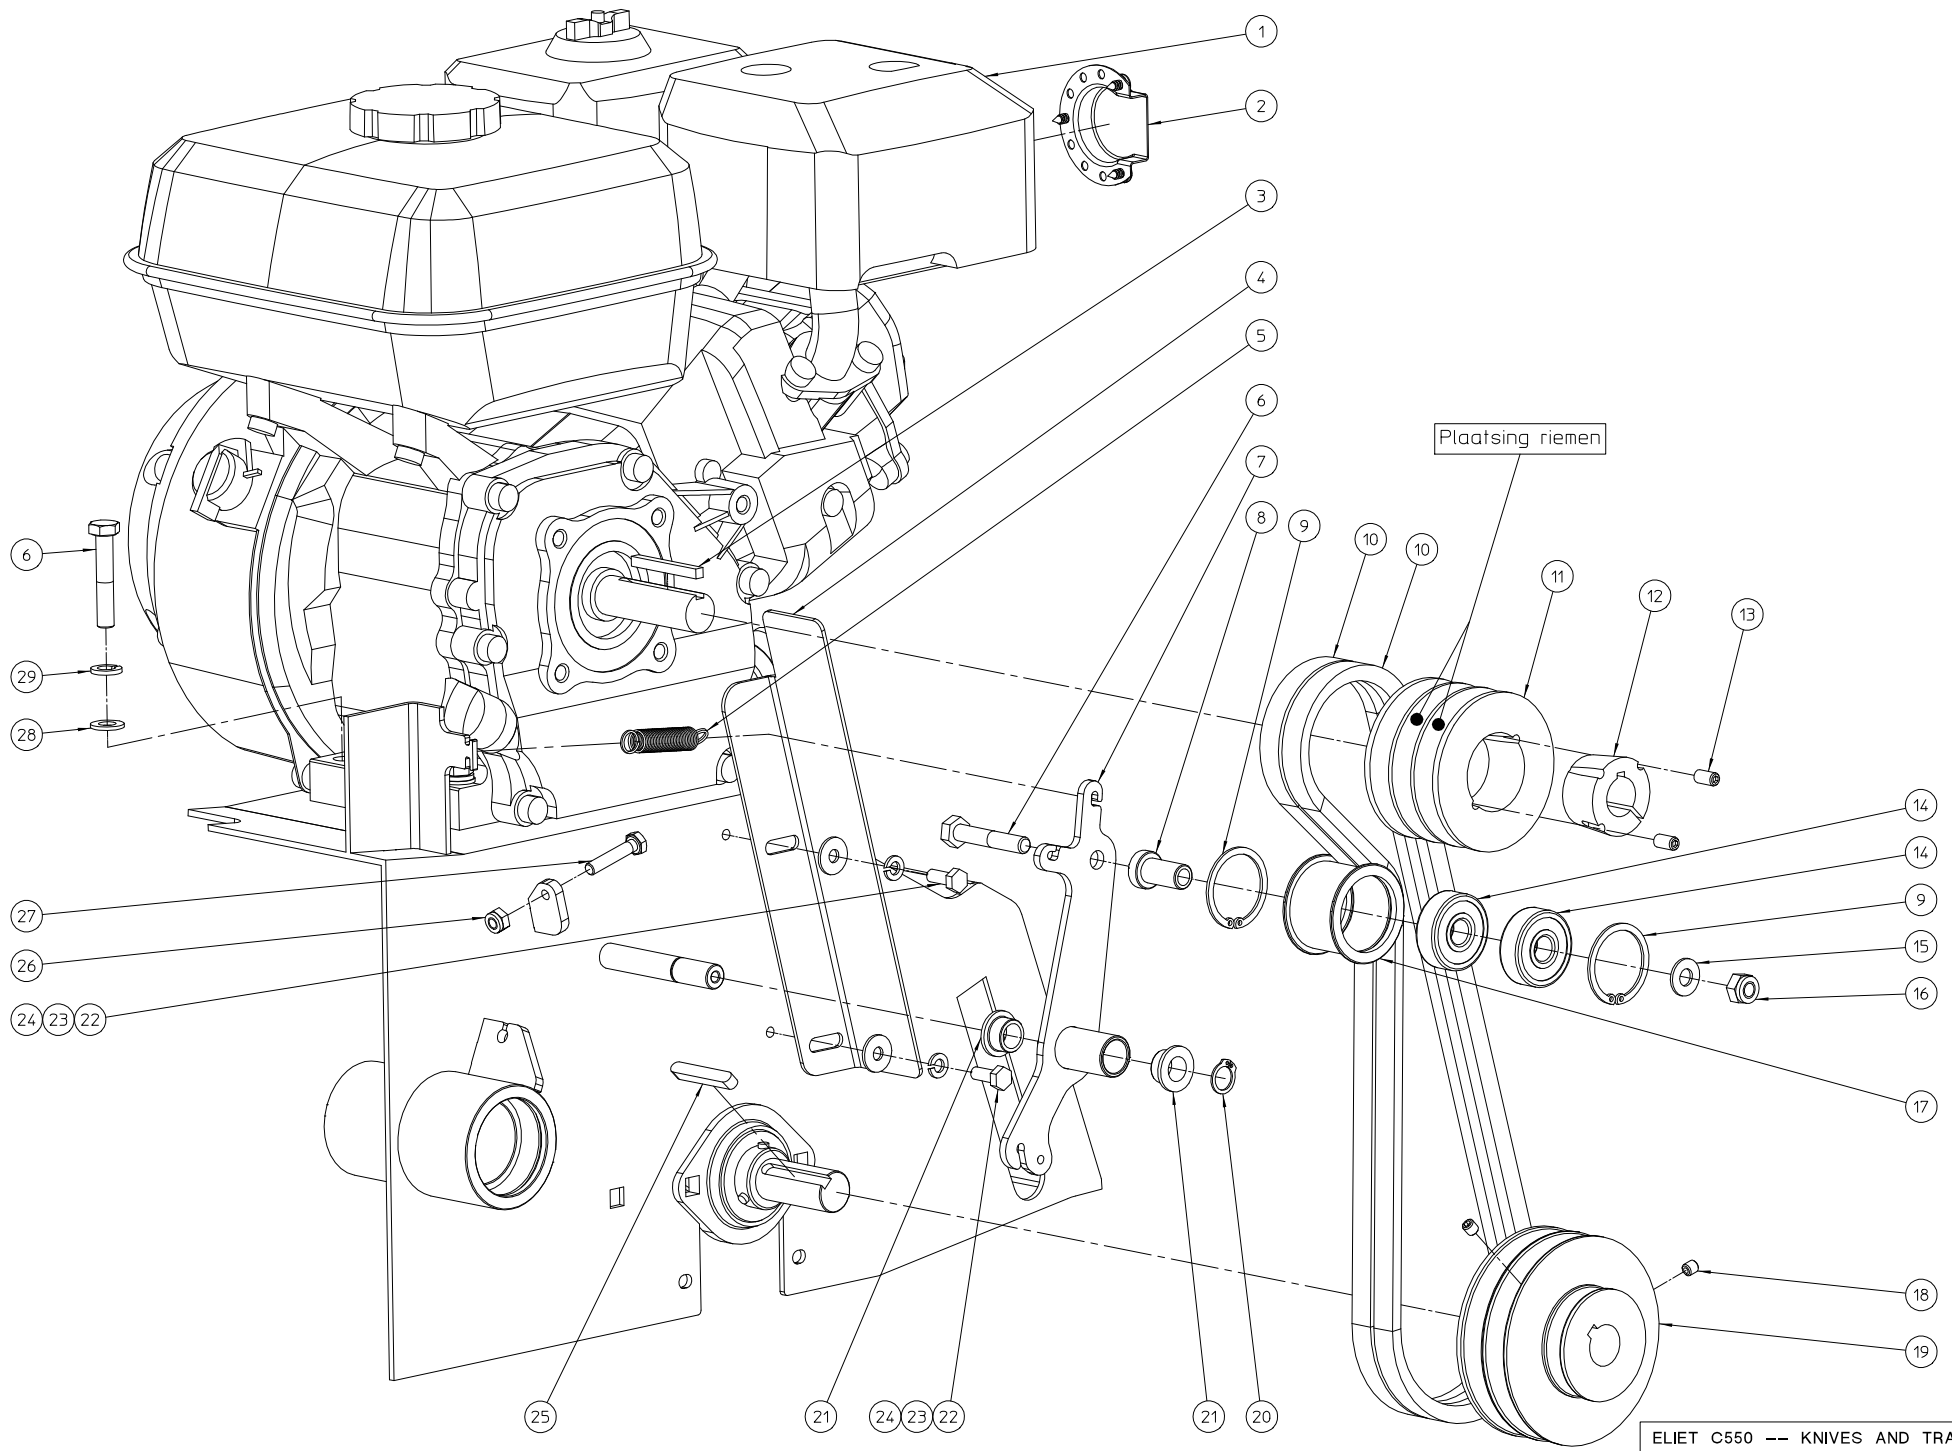

Plaatsing riemen

ELIET C550 -- KNIVES AND TRANSMISSION

NO	MMA 01 480 130	REV	1	DATE	2023/07/07