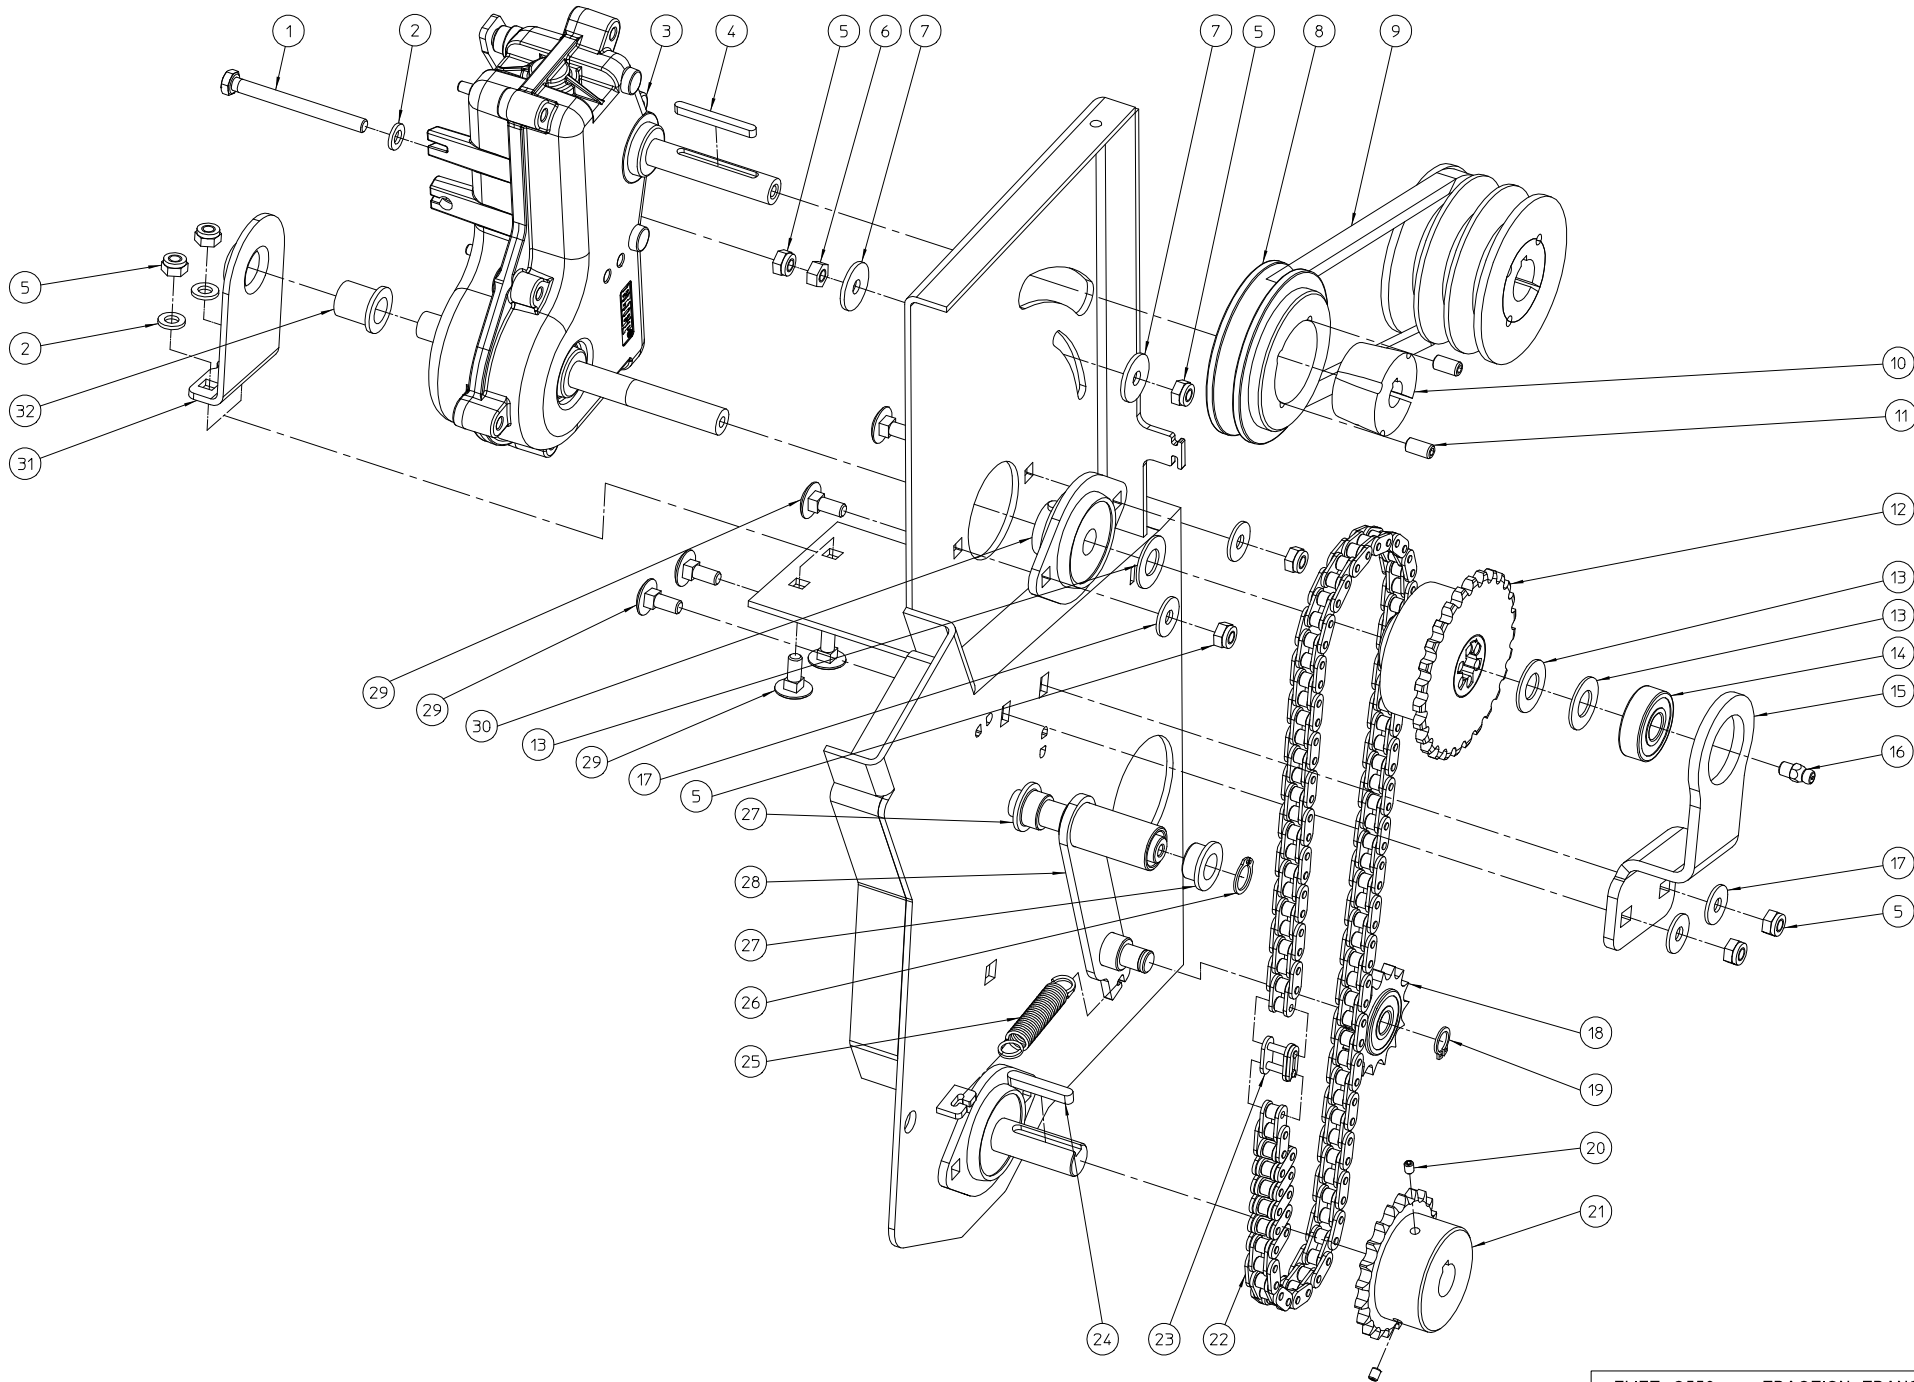

Plaatsing riemen

ELIET C550 -- KNIVES AND TRANSMISSION

NO	MMA 01 480 130	REV	1	DATE	2023/07/07
----	----------------	-----	---	------	------------

#	Order nr	article description	quantity
1	BM 202 106 500	honda gx 200	1
2	BM 261 393 760		1
3	BB 342 050 544	key 4.7x4.7x44 din 6880	1
4	MPA 01 480 040	belt catcher	1
5	BV 011 011 005	spring 1x11x55	1
6	BS 511 000 841	bolt m8x45 din 931	5
7	MPA 01 420 515	support pressure roller	1
8	MPA 01 350 040	spacer belt tightener galvanized	1
9	BB 002 000 370	retaining ring 32 din 472	2
10	BA 527 708 890	belt 4l 350	2
11	BA 562 707 130	pulley spa iii 71 tl1108	1
12	BB 501 211 200	taper lock tl 1108-3/4"	1
13	BB 501 306 130	set screw 1/4"x1/2"	2
14	BL 001 203 703	bearing 6301 2rz	2
15	BS 532 008 183	washer m8x18x1.5	1
16	BS 502 000 800	self locking nut m8 din 985	1
17	MPA 01 350 030	pressure roller belt tightener	1
18	BS 023 000 606	set screw m6x6 din 916	2
19	BA 565 709 531	pulley 2xspa 95+1 spz-50	1
20	BB 001 000 120	retaining ring 12 din 471	1
21	BR 112 121 090	nylon bushing with collar (12/16/22x10/2)	2
22	BS 512 000 616	bolt m6x16 din 933	2
23	BS 533 000 600	lock washer m6 din 127b	2
24	BS 532 006 183	washer m6x18x1.5	2
25	BB 351 060 640	key 6x6x40 din 6885a	1
26	BS 502 000 600	self locking nut m6 din 985	1
27	BS 512 000 630	bolt m6x30 din 933	1
28	BS 531 000 800	washer m8 din 125	4
29	BS 533 000 800	lock washer m8 din 127b	4

ELIET C550 -- TRACTION ROLL					
NO	MMA 01 480 140	REV	3	DATE	2023/07/07

#	Order nr	article description	quantity
1	BS 502 000 600	self locking nut m6 din 985	5
2	BS 532 006 183	washer m6x18x1.5	5
3	BL 801 101 500	bearing + flanges aspf1 202	2
4	BK 155 250 588	towing cable2,5x588 mm	1
5	BS 554 100 616	bolt m6x16 din 603	4
6	BR 112 060 800	nylon bushing with collar (6/10/15x8.5/2)	1
7	BV 925 000 010	compression spring 1,3 x 11 x 33,6	1
8	BS 512 000 816	bolt m8x16 din 933	8
9	BS 533 000 800	lock washer m8 din 127b	8
10	MPA 01 540 110		1
11	MPA 01 540 100		1
12	MPA 01 540 120		1