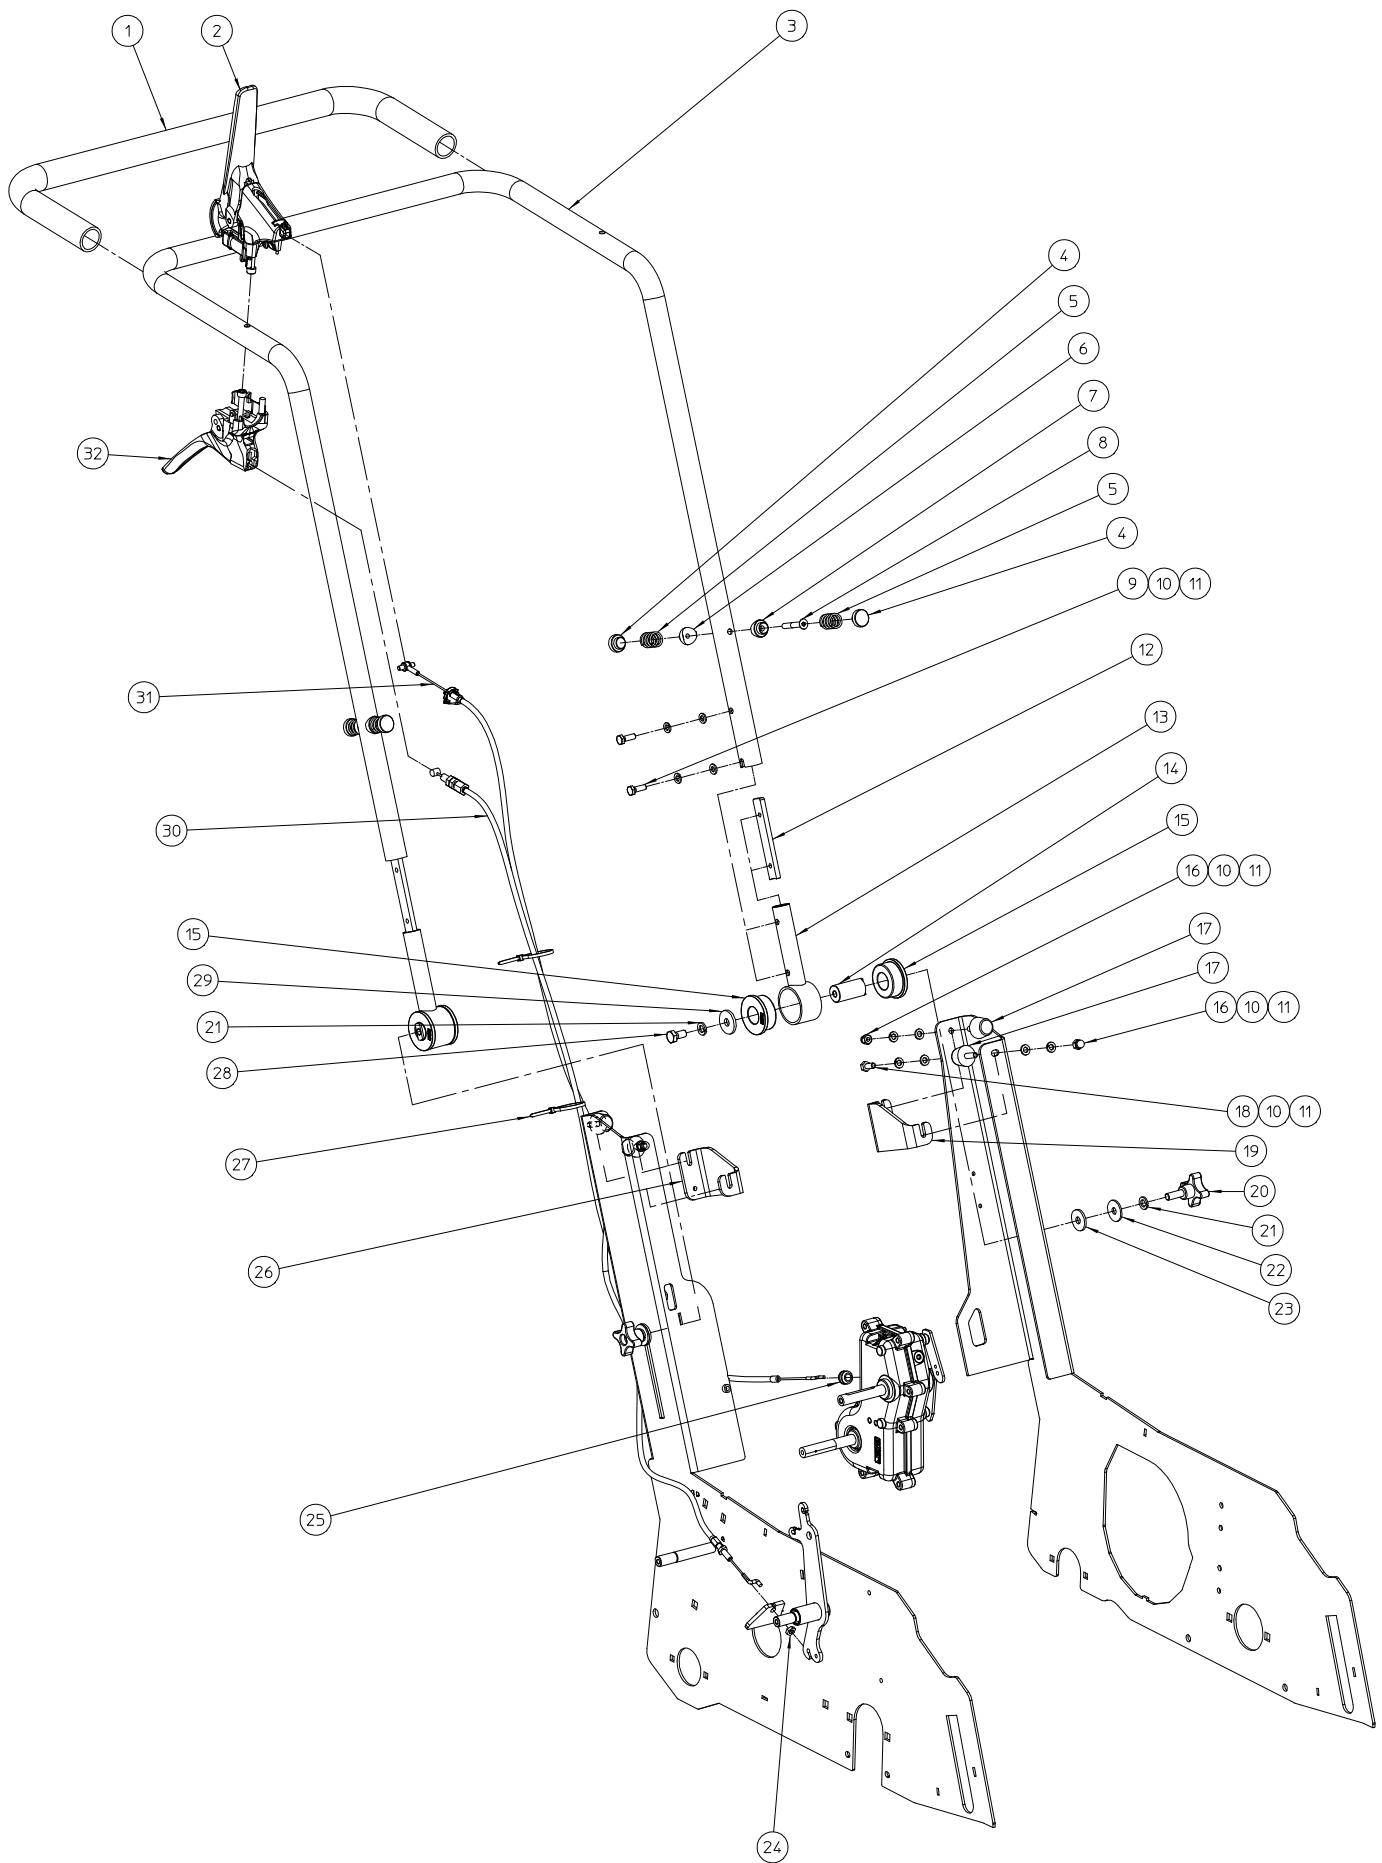

ELIET E550ZR & C550 -- HANDLEBARS					
NO	MMA 01 480 170	REV	4	DATE	2023/07/07